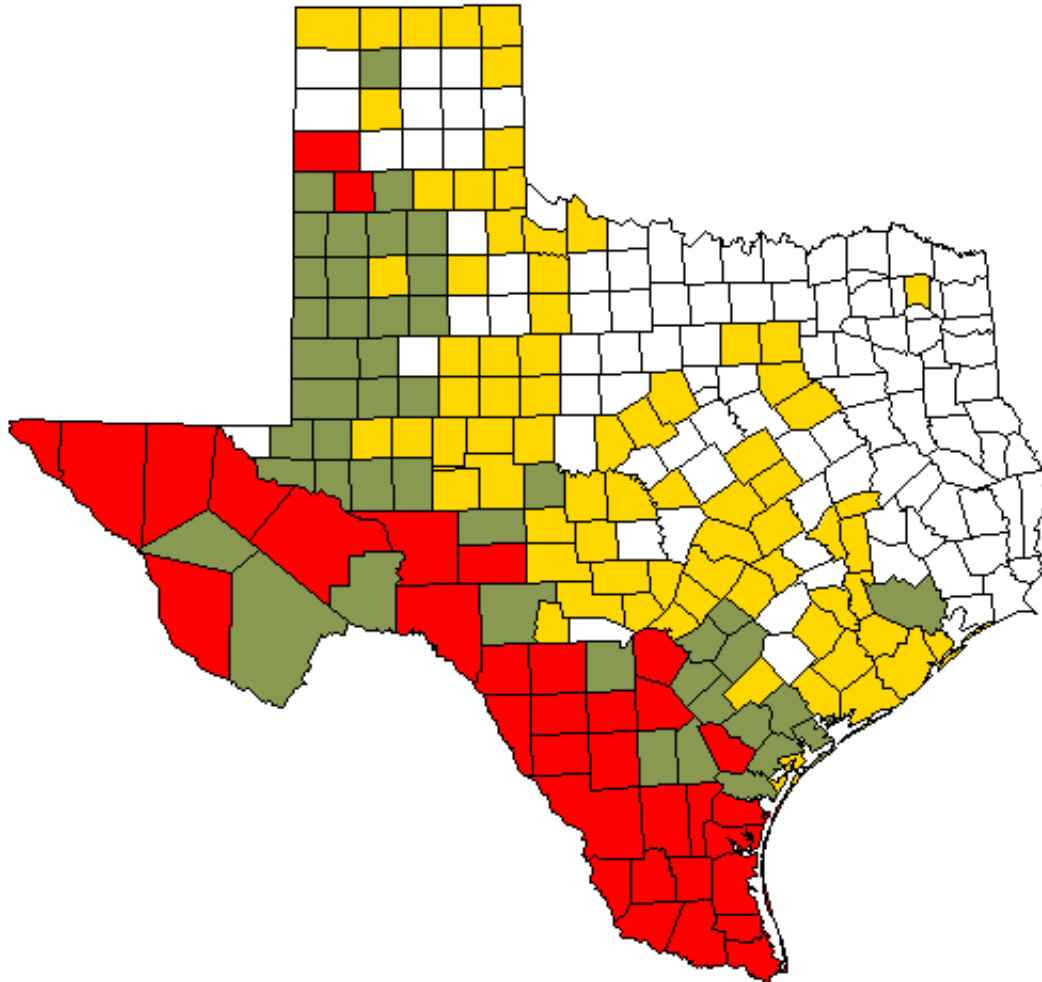

Texas State Data Center and Office of the State Demographer

- [Home](#) [Contacts](#) [Site Map](#) [Subjects A to Z](#) [Search](#)
- [Data](#) [Map Products](#) [Reference](#) [Pubs & Reports](#) [Services](#)

Hispanic Percent of Total Population in Counties in the State of Texas, 2000

Hispanic Percent

	1.7 - 15.0% (n=101)
	15.1 - 32.0% (n=74)
	32.1 - 50.0% (n=45)
	50.1 - 97.5% (n=34)

-
- [\[Home\]](#) [\[Contacts\]](#) [\[Presentations\]](#) [\[Site Map\]](#) [\[Subjects A to Z\]](#) [\[Search\]](#)
 - [\[Data\]](#) [\[Map Products\]](#) [\[Reference\]](#) [\[Pubs & Reports\]](#) [\[Services\]](#) [\[TPEPP\]](#)
-